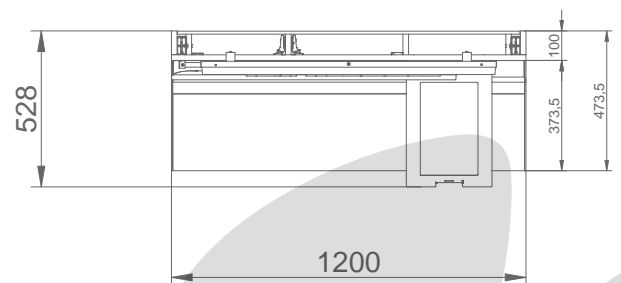

Ausstattung:

- -8x Lottoscheinhalter (16 Fächer)
- -1x Leuchtlogo (100x25x5cm)
- -1x Marketingdisplay (43 Zoll)
- -1x Serviceterminal (15,6 Zoll)
- -1x Magazinhalter
- -1x Stauraum (hinter Metallwave)