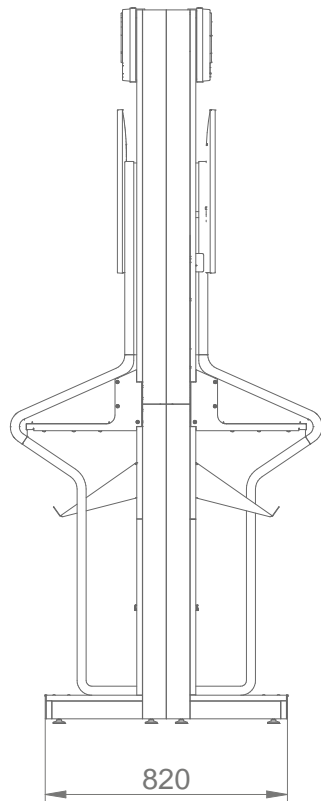

Lotto Modul Freistehend 1,0x2,4m mit Stauraum

Art.-Nr:

Bezeichnung

Lotto Modul Freistehend 1,0x2,4m

18165LAR031

Lotto Modul Freistehend 1,0x2,4m Wave rechts

(Maßangaben in mm)

Ausstattung: