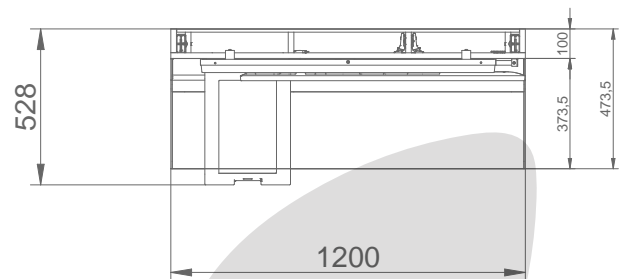

Lottowand Modul 1,2x2,4m

18165LAR010

Lottowand Modul 1,2x2,4m Wave links mit Stauraum

(Maßangaben in mm)

Ausstattung:

- -8x Lottoscheinhalter (16 Fächer)
- -1x Leuchtlogo (100x25x5cm)
- -1x Marketingdisplay (43 Zoll)
- -1x Serviceterminal (15,6 Zoll)
- -1x Magazinhalter
- -1x Stauraum (hinter Metallwave)