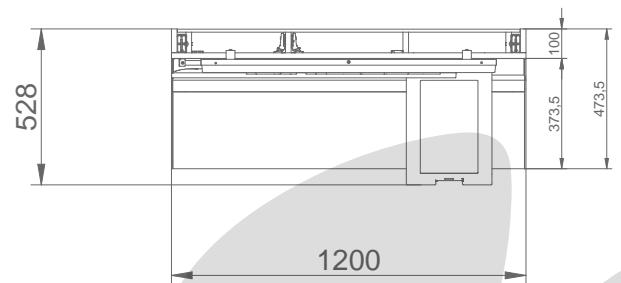

Lottowand Modul 1,2x2,2m

18165LAR011

Lottowand Modul 1,2x2,2m Wave rechts

(Maßangaben in mm)

Ausstattung:

- -8x Lottoscheinhalter (16 Fächer)
- -1x Leuchtlogo (100x25x5cm)
- -1x Marketingdisplay (32 Zoll)
- -1x Serviceterminal (15,6 Zoll)
- -1x Magazinhalter