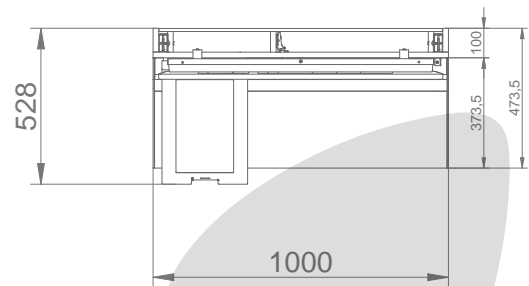

Lottowand Modul 1,0x2,4m

18165LAR027

Lottowand Modul 1,0x2,4m Wave links

(Maßangaben in mm)

Ausstattung:

- 6x Lottoscheinhalter (12 Fächer)
- 1x Leuchtlogo (90x25x5cm)
- 1x Marketingdisplay (43 Zoll)
- 1x Serviceterminal (15,6 Zoll)
- 1x Magazinhalter