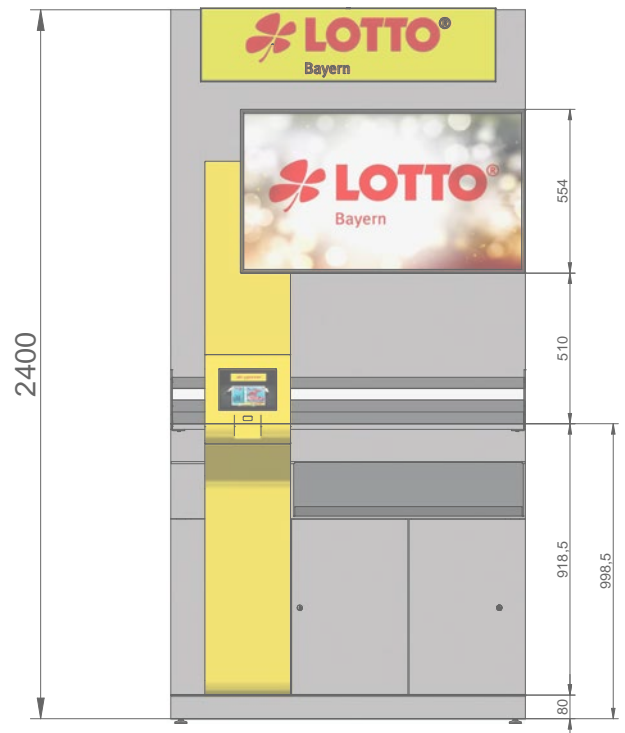

Das neue Ladenbauprogramm führt auf den folgenden Seiten die verschiedenen Varianten von dem Standardmodul mit einer Breite von 120 cm und eine Höhe von 240 cm bis zur neuen Turmlösung mit variablen Seitenwandteilen auf. Mit der Angabe der exakten Abmessungen und den aufgeführten Ausstattungsmerkmalen geben wir Ihnen alle notwendigen Informationen, damit Sie die passende Lottowand für ihr Geschäft auswählen können. Für weitere Informationen wenden Sie sich bitte an Ihre zuständige Bezirksstelle.

Lottowand Modul 1,2x2,4m

18165LAR007

Lottowand Modul 1,2x2,4m Wave rechts mit Stauraum

(Maßangaben in mm)

Ausstattung:

- 8x Lottoscheinhalter (16 Fächer)
- 1x Leuchtlogo (100x25x5cm)
- 1x Marketingdisplay (43 Zoll)
- 1x Serviceterminal (15,6 Zoll)
- 1x Magazinhalter
- 1x Stauraum (hinter Metallwave)

Lottowand Modul 1,2x2,4m

18165LAR009

Lottowand Modul 1,2x2,4m Wave links

(Maßangaben in mm)

Ausstattung:

- 8x Lottoscheinhalter (16 Fächer)
- 1x Leuchtlogo (100x25x5cm)
- 1x Marketingdisplay (43 Zoll)
- 1x Serviceterminal (15,6 Zoll)
- 1x Magazinhalter

Lottowand Modul 1,2x2,4m

18165LAR010

Lottowand Modul 1,2x2,4m Wave links mit Stauraum

(Maßangaben in mm)

Ausstattung:

- 8x Lottoscheinhalter (16 Fächer)
- 1x Leuchtlogo (100x25x5cm)
- 1x Marketingdisplay (43 Zoll)
- 1x Serviceterminal (15,6 Zoll)
- 1x Magazinhalter
- 1x Stauraum (hinter Metallwave)