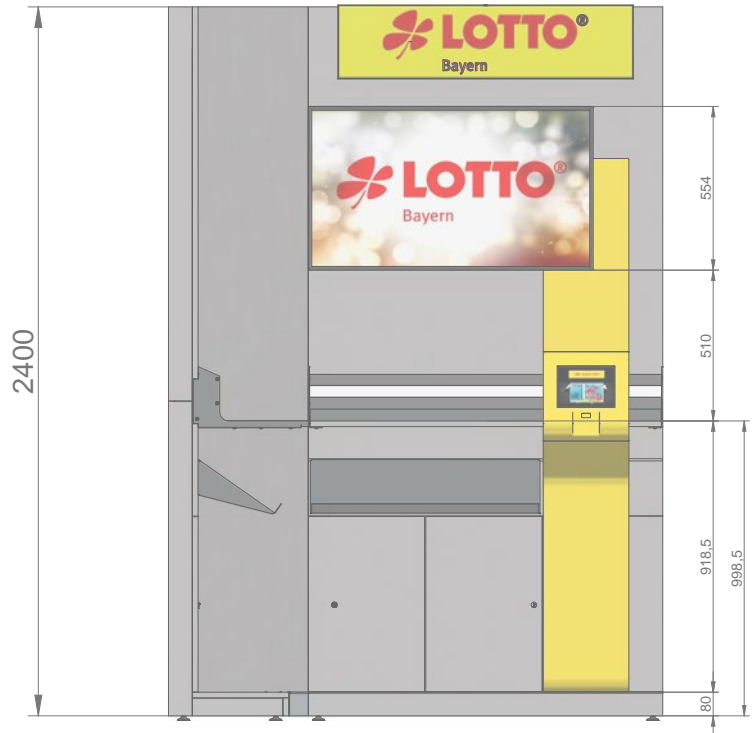

Lotto Modul Eck 0,6+1,2x2,4m

18165LAR037

Lotto Modul Eck 0,6+1,2x2,4m Wave rechts

(Maßangaben in mm)