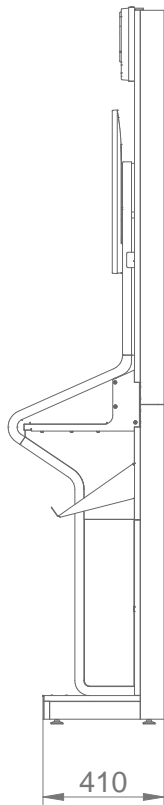

Lottowand Modul 1,8x2,4m

18165LAR022

Lottowand Modul 1,8x2,4m Wave links mit Stauraum

(Maßangaben in mm)

Ausstattung:

- -13x Lottoscheinhalter (26 Fächer)
- -1x Leuchtlogo (120x25x5cm)
- -1x Marketingdisplay (43 Zoll)
- -1x Serviceterminal (15,6 Zoll)
- -2x Magazinhalter
- -1x Stauraum (hinter Metallwave)