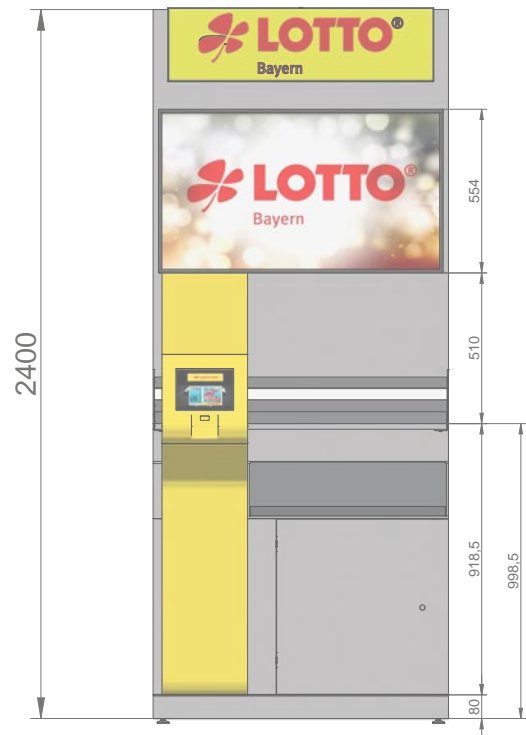

(Maßangaben in mm)

Ausstattung:

- 16x Lottoscheinhalter (32 Fächer)
- 1x Leuchtlogo (150x25x5cm)
- 1x Marketingdisplay (43 Zoll)
- 2x Serviceterminal (15,6 Zoll)
- 2x Magazinhalter
- 2x Stauraum (hinter Metallwave)

(Maßangaben in mm)

Ausstattung:

- 6x Lottoscheinhalter (12 Fächer)
- 1x Leuchtlogo (90x25x5cm)
- 1x Marketingdisplay (43 Zoll)
- 1x Serviceterminal (15,6 Zoll)
- 1x Magazinhalter
- 1x Stauraum (hinter Metallwave)

Lottowand Modul 1,0x2,4m

18165LAR027

Lottowand Modul 1,0x2,4m Wave links

(Maßangaben in mm)

Ausstattung:

- 6x Lottoscheinhalter (12 Fächer)
- 1x Leuchtlogo (90x25x5cm)
- 1x Marketingdisplay (43 Zoll)
- 1x Serviceterminal (15,6 Zoll)
- 1x Magazinhalter

Lottowand Modul 1,0x2,4m

18165LAR028

Lottowand Modul 1,0x2,4m Wave links mit Stauraum

(Maßangaben in mm)

Ausstattung:

- 6x Lottoscheinhalter (12 Fächer)
- 1x Leuchtlogo (90x25x5cm)
- 1x Marketingdisplay (43 Zoll)
- 1x Serviceterminal (15,6 Zoll)
- 1x Magazinhalter
- 1x Stauraum (hinter Metallwave)