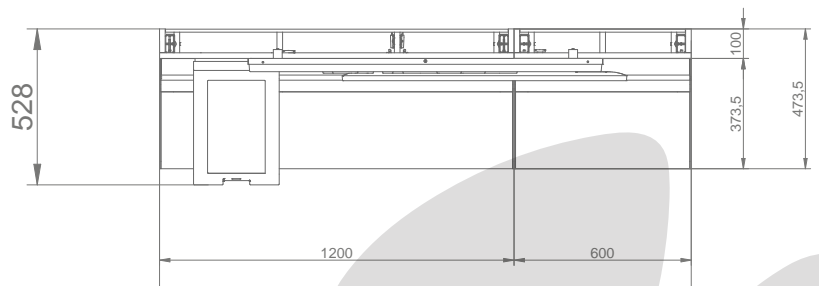

Lottowand Modul 1,8x2,4m

18165LAR022

Lottowand Modul 1,8x2,4m Wave links mit Stauraum

(Maßangaben in mm)

Ausstattung:

- -13x Lottoscheinhalter (26 Fächer)
- -1x Leuchtlogo (120x25x5cm)
- -1x Marketingdisplay (43 Zoll)
- -1x Serviceterminal (15,6 Zoll)
- -2x Magazinhalter
- -1x Stauraum (hinter Metallwave)