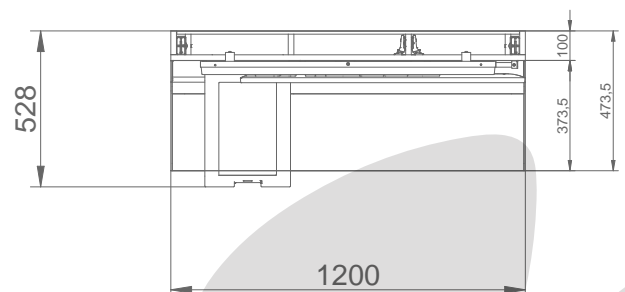

Lottowand Modul 1,2x2,35m

18165LAR046

Lottowand Modul 1,2x2,35m Wave links

(Maßangaben in mm)

Ausstattung:

- -8x Lottoscheinhalter (16 Fächer)
- -1x Leuchtlogo (100x25x5cm)
- -1x Marketingdisplay (32 Zoll)
- -1x Serviceterminal (15,6 Zoll)
- -1x Magazinhalter