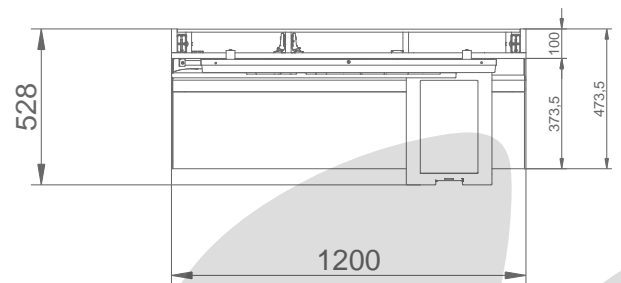

Lottowand Modul 1,2x2,35m

18165LAR044

Lottowand Modul 1,2x2,35m Wave rechts

(Maßangaben in mm)

Ausstattung:

- -8x Lottoscheinhalter (16 Fächer)
- -1x Leuchtlogo (100x25x5cm)
- -1x Marketingdisplay (32 Zoll)
- -1x Serviceterminal (15,6 Zoll)
- -1x Magazinhalter