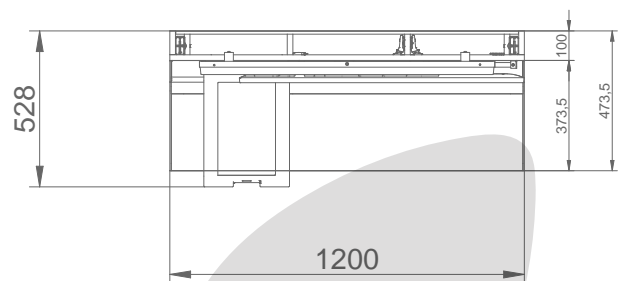

Lottowand Modul 1,2x2,2m

18165LAR013

Lottowand Modul 1,2x2,2m Wave links

(Maßangaben in mm)

Ausstattung:

- -8x Lottoscheinhalter (16 Fächer)
- -1x Leuchtlogo (100x25x5cm)
- -1x Marketingdisplay (32 Zoll)
- -1x Serviceterminal (15,6 Zoll)
- -1x Magazinhalter