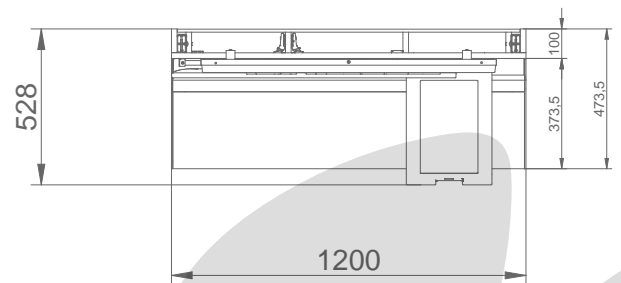

Lottowand Modul 1,2x2,35m

18165LAR045

Lottowand Modul 1,2x2,35m Wave rechts mit Stauraum

(Maßangaben in mm)

Ausstattung:

- -8x Lottoscheinhalter (16 Fächer)
- -1x Leuchtlogo (100x25x5cm)
- -1x Marketingdisplay (32 Zoll)
- -1x Serviceterminal (15,6 Zoll)
- -1x Magazinhalter
- -1x Stauraum (hinter Metallwave)