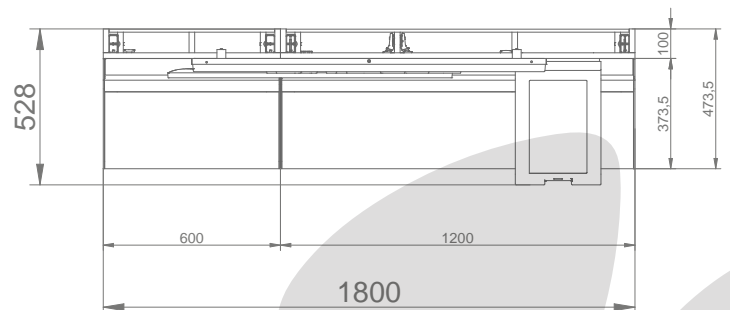

Ausstattung:

- -13x Lottoscheinhalter (26 Fächer)
- -1x Leuchtlogo (120x25x5cm)
- -1x Marketingdisplay (43 Zoll)
- -1x Serviceterminal (15,6 Zoll)
- -2x Magazinhalter