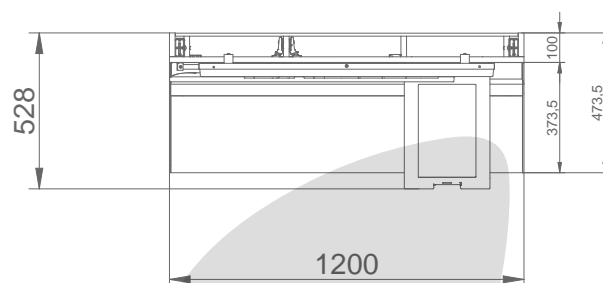

Lottowand Modul 1,2x2,2m

18165LAR012

Lottowand Modul 1,2x2,2m Wave rechts mit Stauraum

(Maßangaben in mm)

Ausstattung:

- -8x Lottoscheinhalter (16 Fächer)
- -1x Leuchtlogo (100x25x5cm)
- -1x Marketingdisplay (32 Zoll)
- -1x Serviceterminal (15,6 Zoll)
- -1x Magazinhalter
- -1x Stauraum (hinter Metallwave)