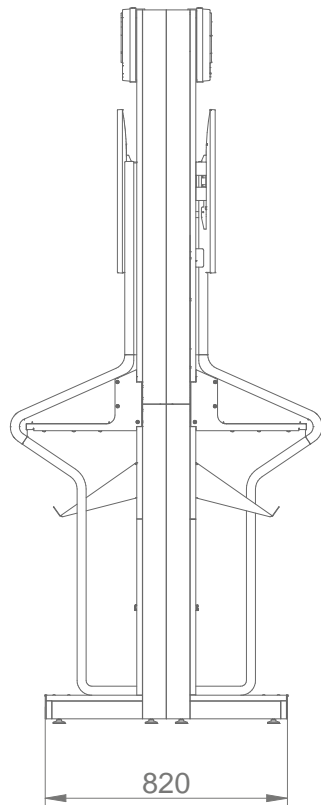

Lotto Modul Freistehend 1,2x2,4m mit Stauraum

Art.-Nr:

Bezeichnung

Lotto Modul Freistehend 1,2x2,4m

18165LAR017

Lotto Modul Freistehend 1,2x2,4m Wave rechts

(Maßangaben in mm)

Ausstattung:

- 16x Lottoscheinhalter (32 Fächer)
- 2x Leuchtlogo (100x25x5cm)
- 2x Marketingdisplay (43 Zoll)
- 2x Serviceterminal (15,6 Zoll)
- 2x Magazinhalter

Lotto Modul Freistehend 1,2x2,4m

18165LAR018

Lotto Modul Freistehend 1,2x2,4m Wave rechts mit Stauraum