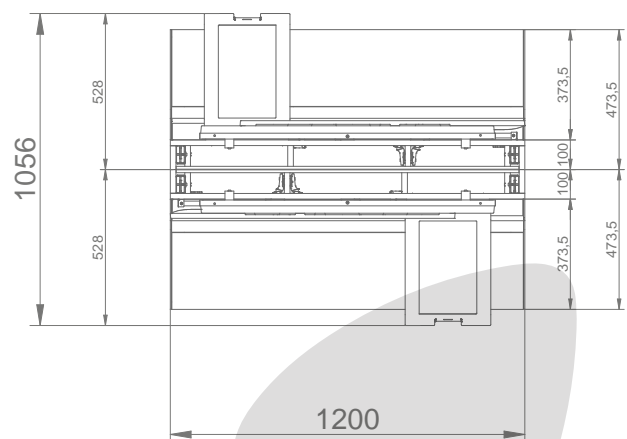

(Maßangaben in mm)

Ausstattung:

- 16x Lottoscheinhalter (32 Fächer)
- 2x Leuchtlogo (100x25x5cm)
- 2x Marketingdisplay (43 Zoll)
- 2x Serviceterminal (15,6 Zoll)
- 2x Magazinhalter
- 2x Stauraum (hinter Metallwave)