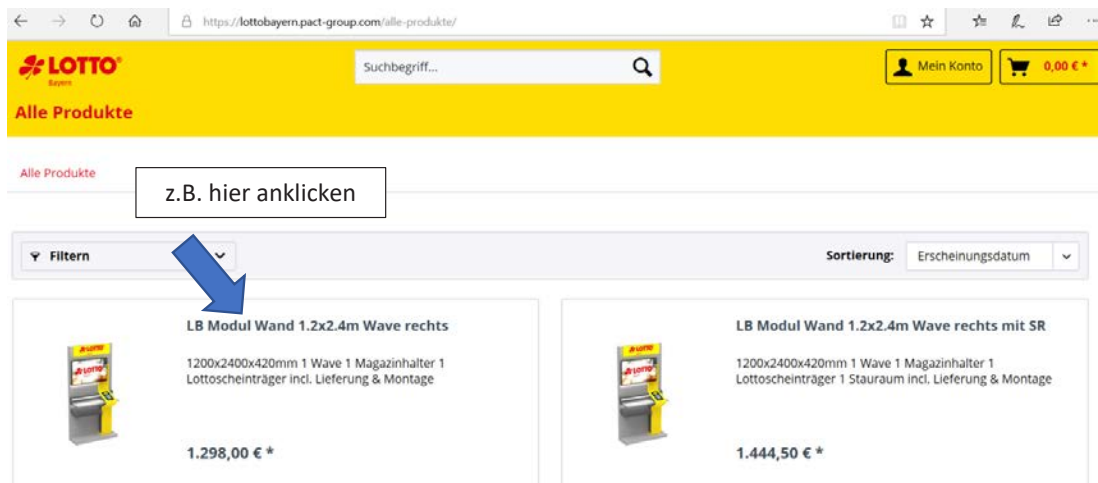

Lassen Sie uns gemeinsam eine erfolgreiche Zukunft für LOTTO gestalten!

Ihr LOTTO Bayern Team

Bestellung / Webshop-Anleitung

Bestellung einer Lottowand über den Webshop der Fa. Pact

Die LOTTO-Annahmestellen können über den Webshop von Fa. Pact die neue Lottowand bestellen. Nach der Bestellung über den Webshop wird die jeweilige Bezirksstelle informiert. Die Bezirksstelle prüft die Bestellung und gibt diese frei. Dann erfolgt die Auftragsverarbeitung und Rechnungsstellung an die LOTTO-Annahmestelle.

Wichtig: Erst nach Zahlung der kompletten Rechnung durch die LOTTO-Annahmestelle wird die Bestellung abgearbeitet und die Lottowand ausgeliefert.

Anleitung zur Bestellung

1. Geben Sie den folgenden Link im Webbrowser ein, um zum Webshop zu gelangen.

<https://lottobayern.pact-group.com>

2. Suchen Sie im Webshop das gewünschte Ladenbaumodul (Artikel) aus. Nach Anklicken des Ladenbaumoduls öffnet sich der Warenkorb.

Bestellung / Webshop-Anleitung

3. In der Detailansicht wird der ausgewählten Artikel mit Menge 1 St. (Voreinstellung) dargestellt. Klicken sie auf den Button „In den Warenkorb“, danach befindet sich der Artikel im Warenkorb.

Bestellung / Webshop-Anleitung

5. Als Neukunde müssen Sie sich im Webshop registrieren, alle benötigten Felder ausfüllen und mit „Weiter“ bestätigen.

LOTTO
Bayern

< Zurück zum Shop

1 Ihre Adresse > 2 Zahlungsart & Versandart > 3 Prüfen und Bestellen