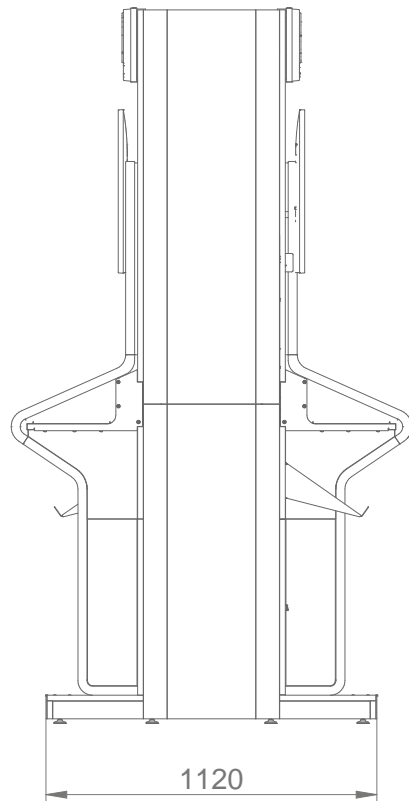

Lotto Modul Turm 1,0x2,4m

18165LAR036

Lotto Modul Turm 1,0x2,4m Wave rechts mit Stauraum

(Maßangaben in mm)