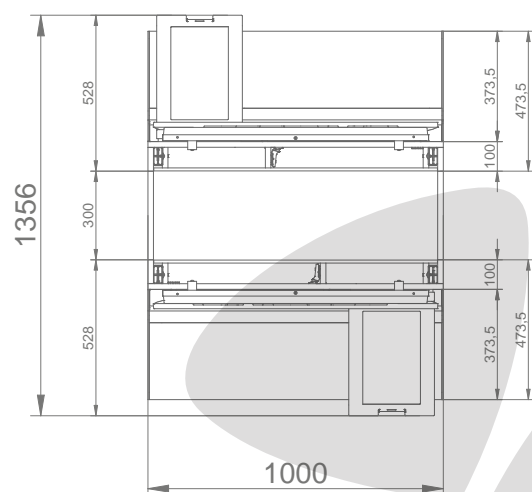

- 12x Lottoscheinhalter (24 Fächer)
- 2x Leuchtlogo (90x25x5cm)
- 2x Marketingdisplay (43 Zoll)
- 2x Serviceterminal (15,6 Zoll)
- 2x Magazinhalter
- 2x Mittelblende Standard 30cm (Sondermaß auf Anfrage)