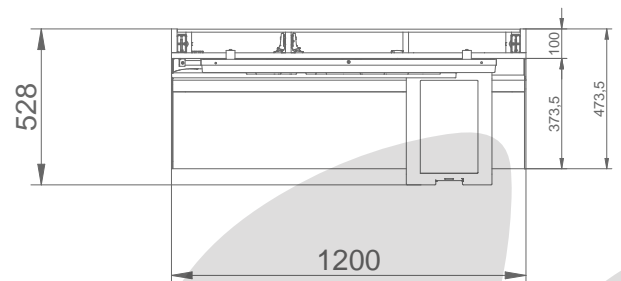

Lottowand Modul 1,2x2,4m

18165LAR006

Lottowand Modul 1,2x2,4m Wave rechts

(Maßangaben in mm)

Ausstattung:

- -8x Lottoscheinhalter (16 Fächer)
- -1x Leuchtlogo (100x25x5cm)
- -1x Marketingdisplay (43 Zoll)
- -1x Serviceterminal (15,6 Zoll)
- -1x Magazinhalter