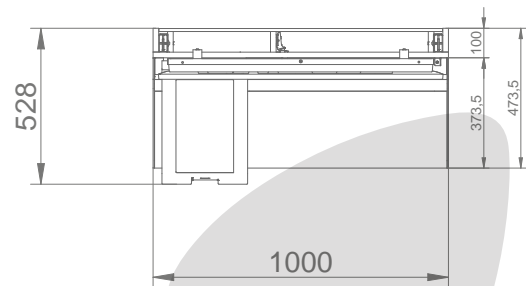

Lottowand Modul 1,0x2,4m

18165LAR028

Lottowand Modul 1,0x2,4m Wave links mit Stauraum

(Maßangaben in mm)

Ausstattung:

- 6x Lottoscheinhalter (12 Fächer)
- 1x Leuchtlogo (90x25x5cm)
- 1x Marketingdisplay (43 Zoll)
- 1x Serviceterminal (15,6 Zoll)
- 1x Magazinhalter
- 1x Stauraum (hinter Metallwave)