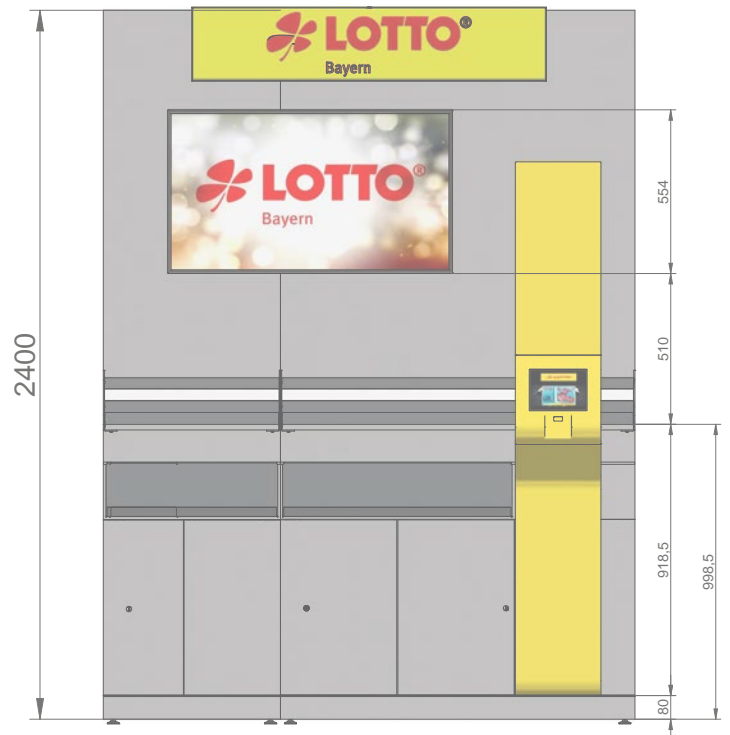

- 13x Lottoscheinhalter (26 Fächer)
- 1x Leuchtlogo (120x25x5cm)
- 1x Marketingdisplay (43 Zoll)
- 1x Serviceterminal (15,6 Zoll)
- 2x Magazinhalter

Lottowand Modul 1,8x2,4m

18165LAR020

Lottowand Modul 1,8x2,4m Wave rechts mit Stauraum

(Maßangaben in mm)

Ausstattung:

- 13x Lottoscheinhalter (26Fächer)
- 1x Leuchtlogo (120x25x5cm)
- 1x Marketingdisplay (43 Zoll)
- 1x Serviceterminal (15,6 Zoll)
- 2x Magazinhalter
- 1x Stauraum (hinter Metallwave)