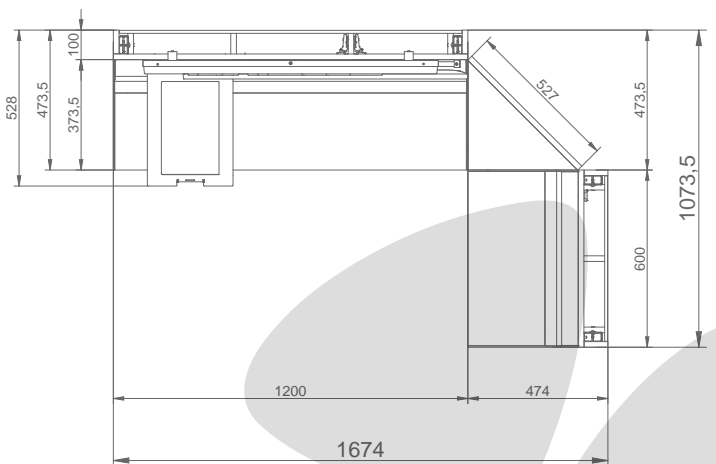

Lotto Modul Eck 0,6+1,2x2,4m

18165LAR040

Lotto Modul Eck 0,6+1,2x2,4m Wave links mit Stauraum

(Maßangaben in mm)

Ausstattung:

- 13x Lottoscheinhalter (26 Fächer)
- 1x Marketingdisplay (43 Zoll)
- 1x Serviceterminal (15,6 Zoll)
- 2x Magazinhalter
- 1x Stauraum (hinter Metallwave)
- 1x Leuchtlogo (100x25x5cm)