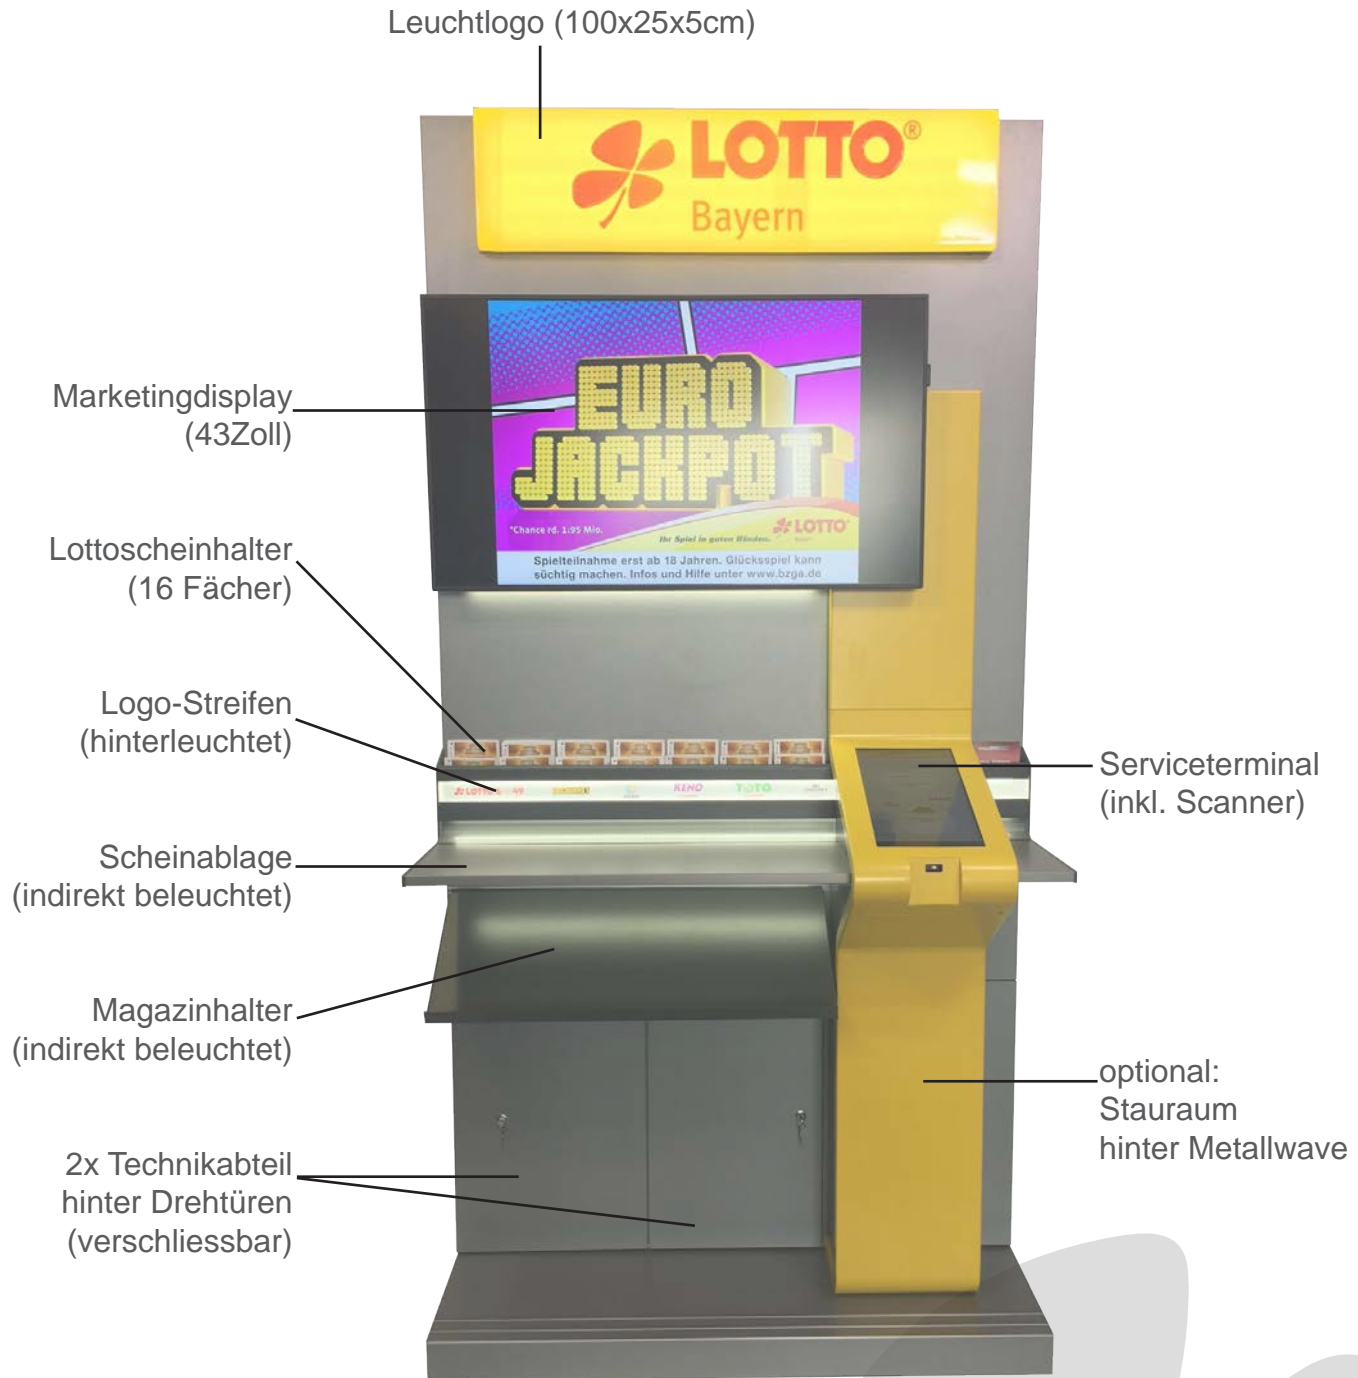

Allgemeine Beschreibung

Material:

- -Wandplatten, MDF 19mm, Kaindl Decor titan 5853 PE
- -Magazinhalter, Stahlblech gepulvert RAL7043
- -Wave, Stahlblech gepulvert RAL1021 rapsgelb