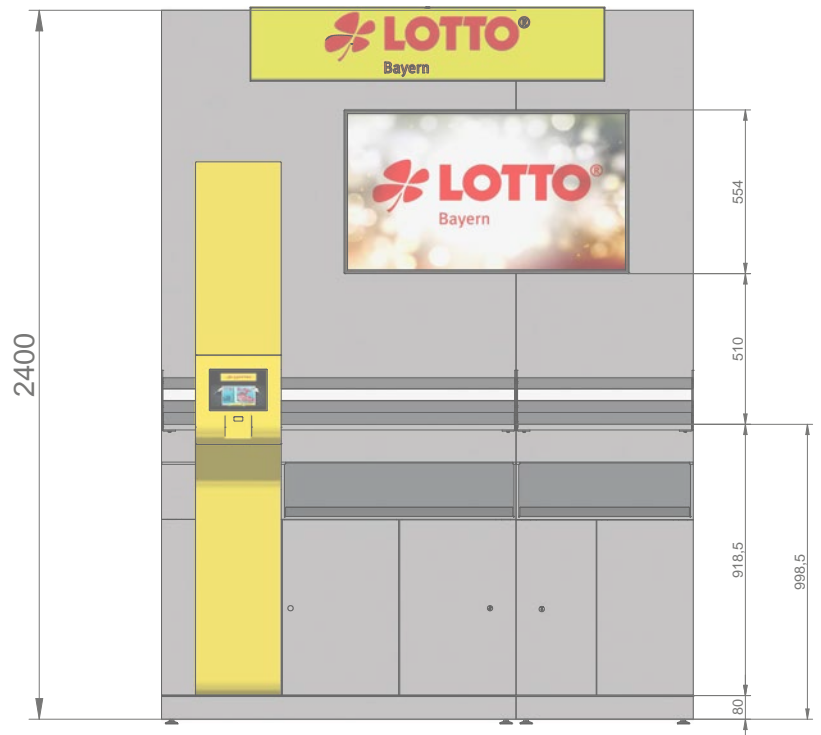

Lottowand Modul 1,8x2,4m

18165LAR022

Lottowand Modul 1,8x2,4m Wave links mit Stauraum

(Maßangaben in mm)

Ausstattung:

- -13x Lottoscheinhalter (26 Fächer)
- -1x Leuchtlogo (120x25x5cm)
- -1x Marketingdisplay (43 Zoll)
- -1x Serviceterminal (15,6 Zoll)
- -2x Magazinhalter
- -1x Stauraum (hinter Metallwave)