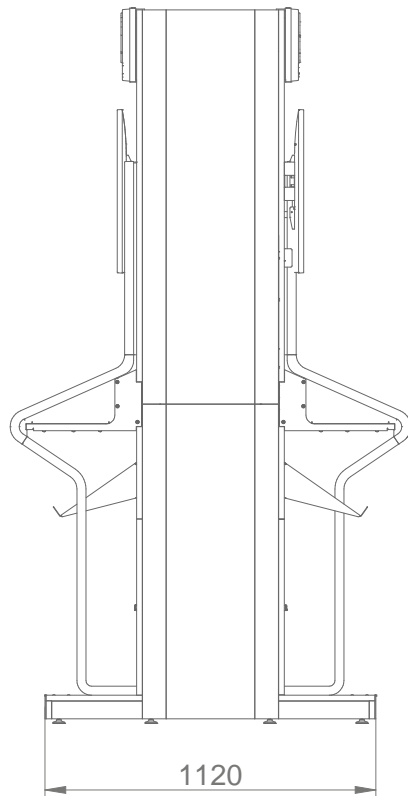

Lotto Modul Turm 1,2x2,4m

18165LAR033

Lotto Modul Turm 1,2x2,4m Wave rechts

(Maßangaben in mm)