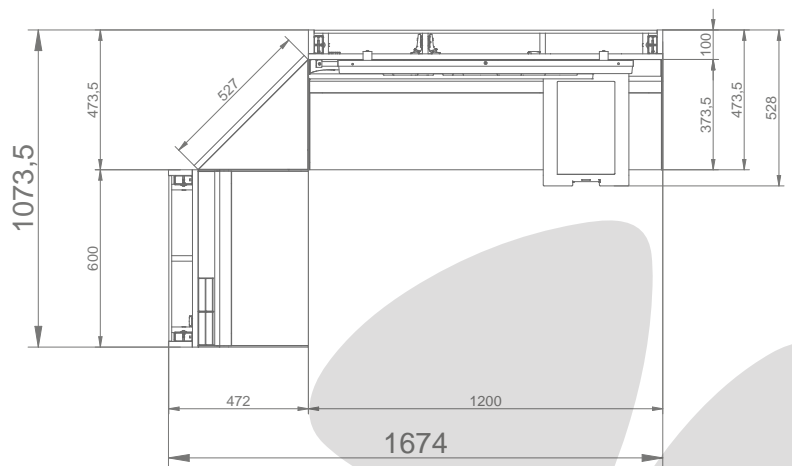

Ausstattung:

- -13x Lottoscheinhalter (26 Fächer)
- -1x Marketingdisplay (43 Zoll)
- -1x Serviceterminal (15,6 Zoll)
- -2x Magazinhalter
- -1x Leuchtlogo (100x25x5cm)