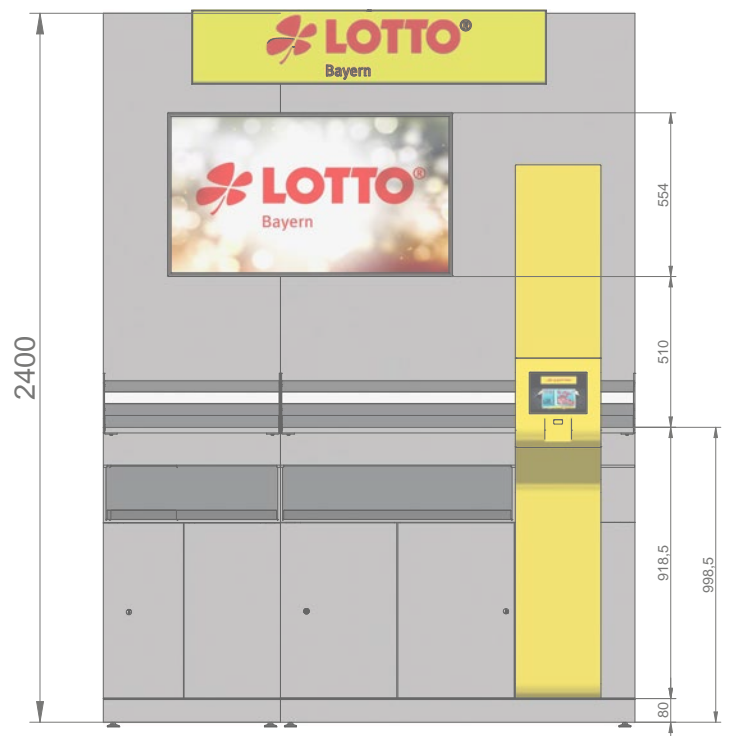

Lottowand Modul 1,8x2,4m

18165LAR019

Lottowand Modul 1,8x2,4m Wave rechts

(Maßangaben in mm)