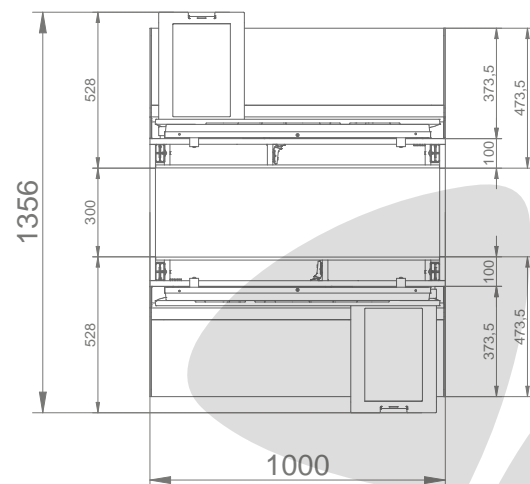

Lotto Modul Turm 1,0x2,4m

18165LAR036

Lotto Modul Turm 1,0x2,4m Wave rechts mit Stauraum

(Maßangaben in mm)

Ausstattung:

- 12x Lottoscheinhalter (24 Fächer)
- 2x Leuchtlogo (90x25x5cm)
- 2x Marketingdisplay (43 Zoll)
- 2x Serviceterminal (15,6 Zoll)
- 2x Magazinhalter
- 2x Stauraum (hinter Metallwave)
- 2x Mittelblende Standard 30cm (Sondermaß auf Anfrage)