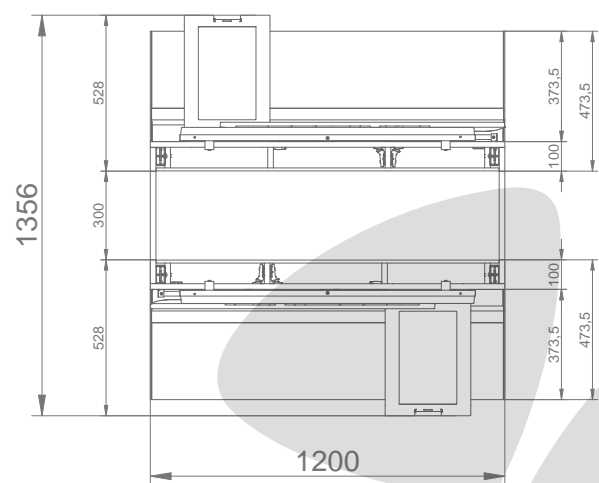

Ausstattung:

- -16x Lottoscheinhalter (32 Fächer)
- -2x Leuchtlogo (100x25x5cm)
- -2x Marketingdisplay (43 Zoll)
- -2x Serviceterminal (15,6 Zoll)
- -2x Magazinhalter
- -2x Stauraum (hinter Metallwave)
- -2x Mittelblende Standard 30cm (Sondermaß auf Anfrage)