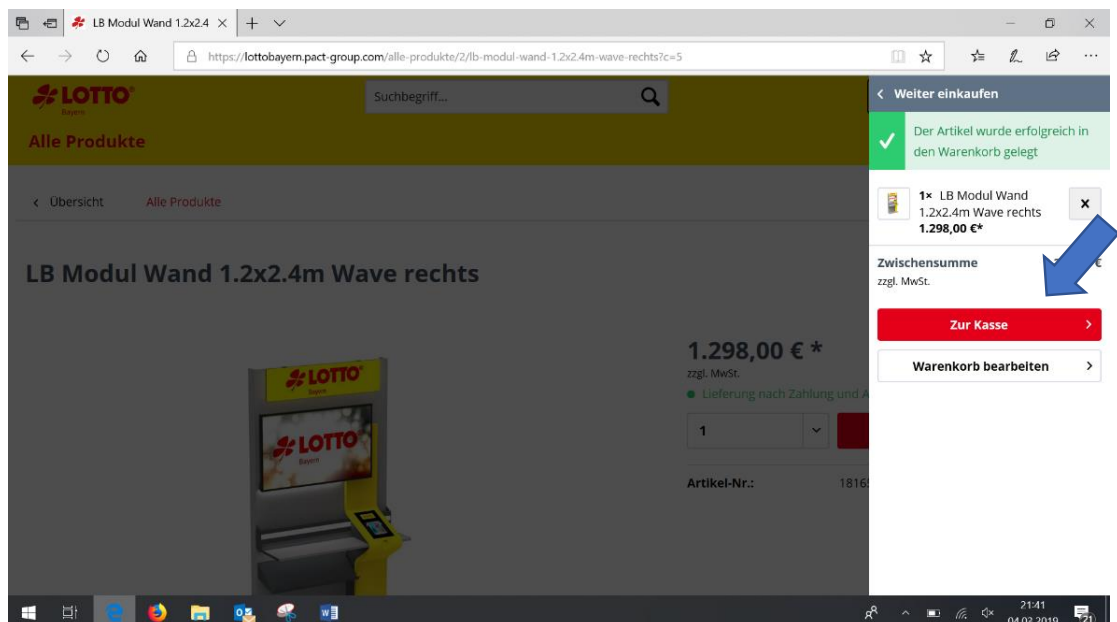

Lassen Sie uns gemeinsam eine erfolgreiche Zukunft für LOTTO gestalten!

Ihr LOTTO Bayern Team

Bestellung / Webshop-Anleitung

Bestellung einer Lottowand über den Webshop der Fa. Pact

Die LOTTO-Annahmestellen können über den Webshop von Fa. Pact die neue Lottowand bestellen. Nach der Bestellung über den Webshop wird die jeweilige Bezirksstelle informiert. Die Bezirksstelle prüft die Bestellung und gibt diese frei. Dann erfolgt die Auftragsverarbeitung und Rechnungsstellung an die LOTTO-Annahmestelle.

Wichtig: Erst nach Zahlung der kompletten Rechnung durch die LOTTO-Annahmestelle wird die Bestellung abgearbeitet und die Lottowand ausgeliefert.

Anleitung zur Bestellung

1. Geben Sie den folgenden Link im Webbrowser ein, um zum Webshop zu gelangen.

<https://lottobayern.pact-group.com>

2. Suchen Sie im Webshop das gewünschte Ladenbaumodul (Artikel) aus. Nach Anklicken des Ladenbaumoduls öffnet sich der Warenkorb.

Bestellung / Webshop-Anleitung

3. In der Detailansicht wird der ausgewählten Artikel mit Menge 1 St. (Voreinstellung) dargestellt. Klicken sie auf den Button „In den Warenkorb“, danach befindet sich der Artikel im Warenkorb.

Bestellung / Webshop-Anleitung

5. Als Neukunde müssen Sie sich im Webshop registrieren, alle benötigten Felder ausfüllen und mit „Weiter“ bestätigen.

LOTTO
Bayern

< Zurück zum Shop

1 Ihre Adresse > 2 Zahlungsart & Versandart > 3 Prüfen und Bestellen