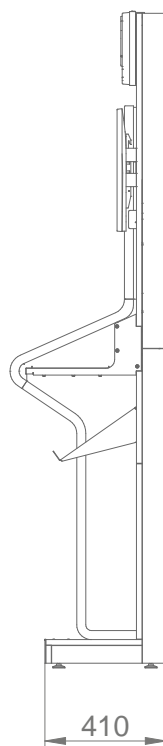

Vorname*

Nachname*

Telefon* (Format: +49)

Telefon Mobil* (Format: +49)

Weitere Felder.....

Modul Höhe in m

Angabe in Meter

Sonstiges

Lottowand Modul 1,2x2,2m

18165LAR011

Lottowand Modul 1,2x2,2m Wave rechts

(Maßangaben in mm)

Ausstattung:

- 8x Lottoscheinhalter (16 Fächer)
- 1x Leuchtlogo (100x25x5cm)
- 1x Marketingdisplay (32 Zoll)
- 1x Serviceterminal (15,6 Zoll)
- 1x Magazinhalter

Lottowand Modul 1,2x2,2m

18165LAR012

Lottowand Modul 1,2x2,2m Wave rechts mit Stauraum

(Maßangaben in mm)

Ausstattung:

- 8x Lottoscheinhalter (16 Fächer)
- 1x Leuchtlogo (100x25x5cm)
- 1x Marketingdisplay (32 Zoll)
- 1x Serviceterminal (15,6 Zoll)
- 1x Magazinhalter
- 1x Stauraum (hinter Metallwave)

Lottowand Modul 1,2x2,2m

18165LAR013

Lottowand Modul 1,2x2,2m Wave links

(Maßangaben in mm)

Ausstattung:

- 8x Lottoscheinhalter (16 Fächer)
- 1x Leuchtlogo (100x25x5cm)
- 1x Marketingdisplay (32 Zoll)
- 1x Serviceterminal (15,6 Zoll)
- 1x Magazinhalter