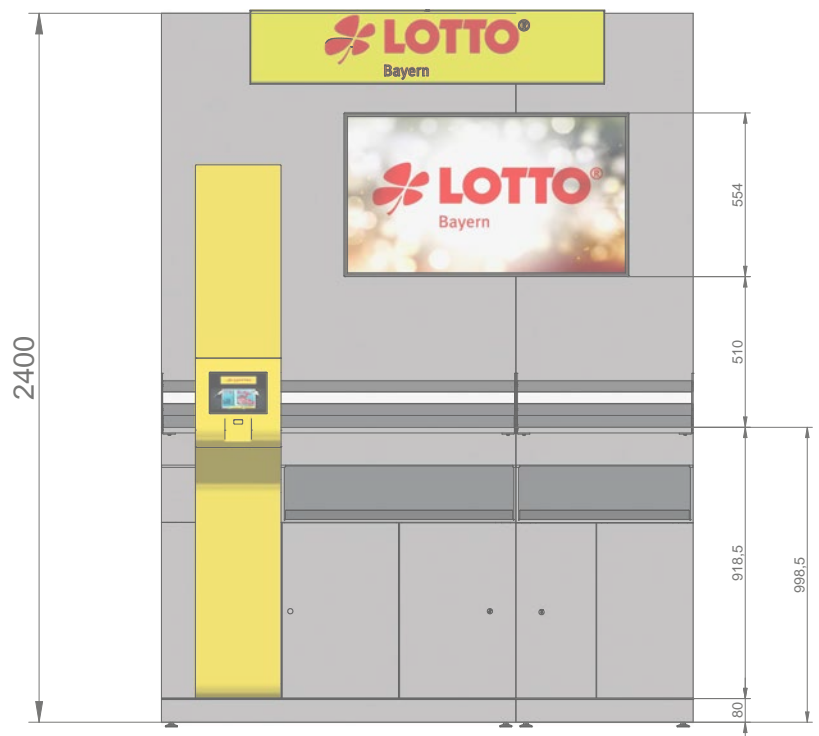

Lottowand Modul 1,8x2,4m

18165LAR021

Lottowand Modul 1,8x2,4m Wave links

(Maßangaben in mm)