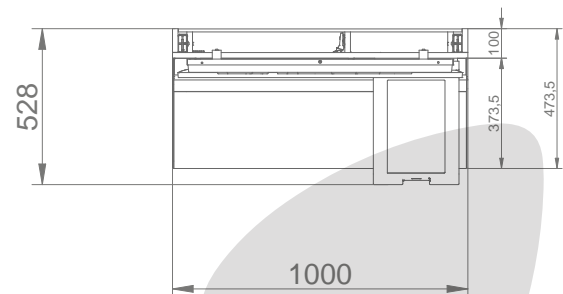

(Maßangaben in mm)

Ausstattung:

- 6x Lottoscheinhalter (12 Fächer)
- 1x Leuchtlogo (90x25x5cm)
- 1x Marketingdisplay (43 Zoll)
- 1x Serviceterminal (15,6 Zoll)
- 1x Magazinhalter
- 1x Stauraum (hinter Metallwave)