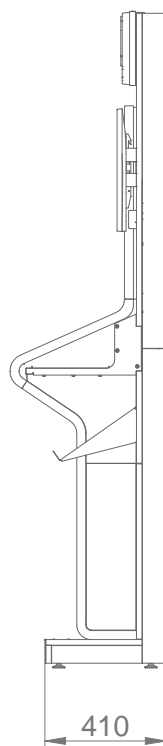

Vorname*

Nachname*

Telefon* (Format: +49)

Telefon Mobil* (Format: +49)

Weitere Felder.....

Modul Höhe in m

Angabe in Meter

Sonstiges

Lottowand Modul 1,2x2,2m

18165LAR012

Lottowand Modul 1,2x2,2m Wave rechts mit Stauraum

(Maßangaben in mm)

Ausstattung:

- 8x Lottoscheinhalter (16 Fächer)
- 1x Leuchtlogo (100x25x5cm)
- 1x Marketingdisplay (32 Zoll)
- 1x Serviceterminal (15,6 Zoll)
- 1x Magazinhalter
- 1x Stauraum (hinter Metallwave)

Lottowand Modul 1,2x2,2m

18165LAR013

Lottowand Modul 1,2x2,2m Wave links

(Maßangaben in mm)

Ausstattung:

- 8x Lottoscheinhalter (16 Fächer)
- 1x Leuchtlogo (100x25x5cm)
- 1x Marketingdisplay (32 Zoll)
- 1x Serviceterminal (15,6 Zoll)
- 1x Magazinhalter

Lottowand Modul 1,2x2,2m

18165LAR014

Lottowand Modul 1,2x2,2m Wave links mit Stauraum

(Maßangaben in mm)

Ausstattung:

- 8x Lottoscheinhalter (16 Fächer)
- 1x Leuchtlogo (100x25x5cm)
- 1x Marketingdisplay (32 Zoll)
- 1x Serviceterminal (15,6 Zoll)
- 1x Magazinhalter
- 1x Stauraum (hinter Metallwave)