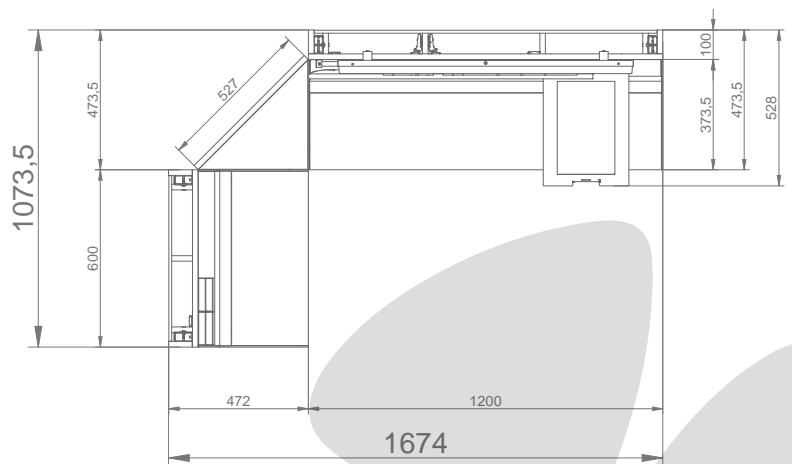

Ausstattung:

- -13x Lottoscheinhalter (26 Fächer)
- -1x Marketingdisplay (43 Zoll)
- -1x Serviceterminal (15,6 Zoll)
- -2x Magazinhalter
- -1x Stauraum (hinter Metallwave)
- -1x Leuchtlogo (100x25x5cm)