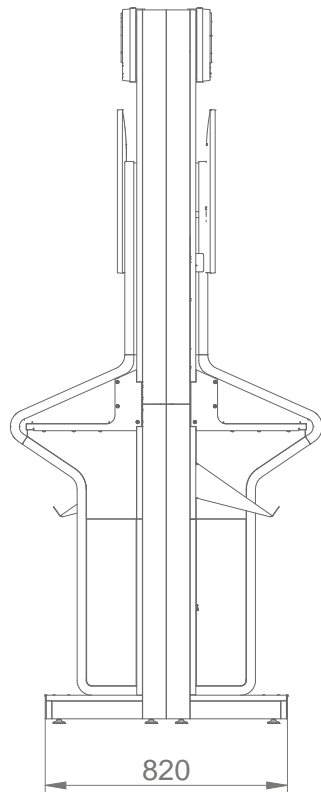

Lotto Modul Freistehend 1,0x2,4m

18165LAR032

Lotto Modul Freistehend 1,0x2,4m Wave rechts mit Stauraum

(Maßangaben in mm)

Ausstattung:

- -12x Lottoscheinhalter (24 Fächer)
- -2x Leuchtlogo (90x25x5cm)
- -2x Marketingdisplay (43 Zoll)
- -2x Serviceterminal (15,6 Zoll)
- -2x Magazinhalter
- -2x Stauraum (hinter Metallwave)