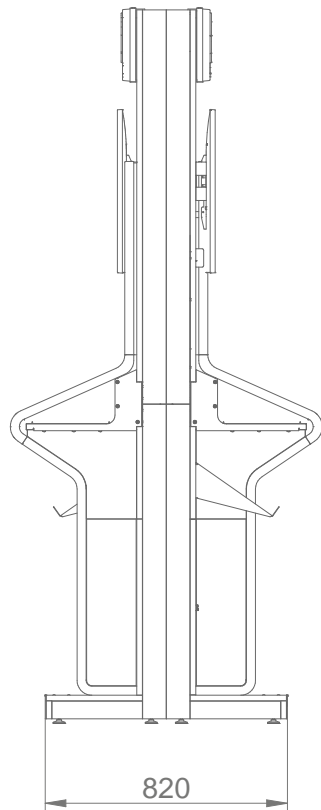

Lotto Modul Freistehend 1,2x2,4m

18165LAR018

Lotto Modul Freistehend 1,2x2,4m Wave rechts mit Stauraum

(Maßangaben in mm)

Ausstattung:

- -16x Lottoscheinhalter (32 Fächer)
- -2x Leuchtlogo (100x25x5cm)
- -2x Marketingdisplay (43 Zoll)
- -2x Serviceterminal (15,6 Zoll)
- -2x Magazinhalter
- -2x Stauraum (hinter Metallwave)