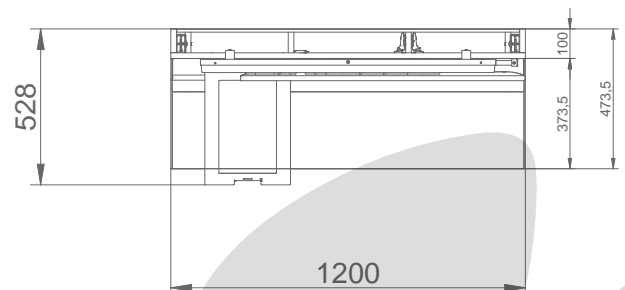

Lottowand Modul 1,2x2,35m

18165LAR047

Lottowand Modul 1,2x2,35m Wave links mit Stauraum

(Maßangaben in mm)

Ausstattung:

- -8x Lottoscheinhalter (16 Fächer)
- -1x Leuchtlogo (100x25x5cm)
- -1x Marketingdisplay (32 Zoll)
- -1x Serviceterminal (15,6 Zoll)
- -1x Magazinhalter
- -1x Stauraum (hinter Metallwave)