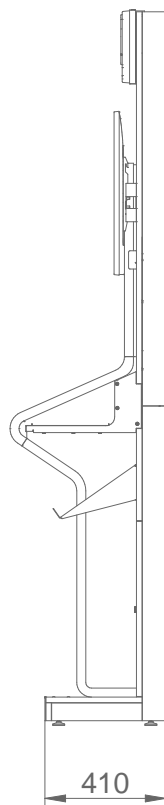

Vorname*

Nachname*

Telefon* (Format: +49)

Telefon Mobil* (Format: +49)

Weitere Felder.....

Modul Höhe in m

Angabe in Meter

Sonstiges

Bezeichnung

Lottowand Modul 1,2x2,4m

18165LAR006

Lottowand Modul 1,2x2,4m Wave rechts

(Maßangaben in mm)

Ausstattung:

- 8x Lottoscheinhalter (16 Fächer)
- 1x Leuchtlogo (100x25x5cm)
- 1x Marketingdisplay (43 Zoll)
- 1x Serviceterminal (15,6 Zoll)
- 1x Magazinhalter

Lottowand Modul 1,2x2,4m

18165LAR007

Lottowand Modul 1,2x2,4m Wave rechts mit Stauraum

(Maßangaben in mm)

Ausstattung:

- 8x Lottoscheinhalter (16 Fächer)
- 1x Leuchtlogo (100x25x5cm)
- 1x Marketingdisplay (43 Zoll)
- 1x Serviceterminal (15,6 Zoll)
- 1x Magazinhalter
- 1x Stauraum (hinter Metallwave)

Lottowand Modul 1,2x2,4m

18165LAR009

Lottowand Modul 1,2x2,4m Wave links

(Maßangaben in mm)

Ausstattung:

- 8x Lottoscheinhalter (16 Fächer)
- 1x Leuchtlogo (100x25x5cm)
- 1x Marketingdisplay (43 Zoll)
- 1x Serviceterminal (15,6 Zoll)
- 1x Magazinhalter