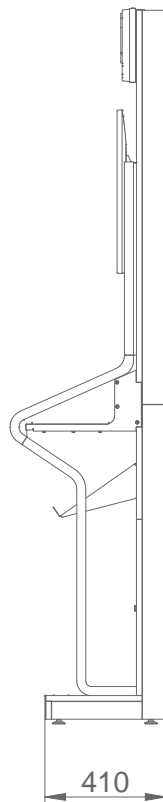

Vorname*

Nachname*

Telefon* (Format: +49)

Telefon Mobil* (Format: +49)

Weitere Felder.....

Modul Höhe in m

Angabe in Meter

Sonstiges

Bezeichnung

Lottowand Modul 1,2x2,4m

18165LAR006

Lottowand Modul 1,2x2,4m Wave rechts

(Maßangaben in mm)

Ausstattung:

- 8x Lottoscheinhalter (16 Fächer)
- 1x Leuchtlogo (100x25x5cm)
- 1x Marketingdisplay (43 Zoll)
- 1x Serviceterminal (15,6 Zoll)
- 1x Magazinhalter

Lottowand Modul 1,2x2,4m

18165LAR007

Lottowand Modul 1,2x2,4m Wave rechts mit Stauraum

(Maßangaben in mm)

Ausstattung:

- 8x Lottoscheinhalter (16 Fächer)
- 1x Leuchtlogo (100x25x5cm)
- 1x Marketingdisplay (43 Zoll)
- 1x Serviceterminal (15,6 Zoll)
- 1x Magazinhalter
- 1x Stauraum (hinter Metallwave)

Lottowand Modul 1,2x2,4m

18165LAR009

Lottowand Modul 1,2x2,4m Wave links

(Maßangaben in mm)

Ausstattung:

- 8x Lottoscheinhalter (16 Fächer)
- 1x Leuchtlogo (100x25x5cm)
- 1x Marketingdisplay (43 Zoll)
- 1x Serviceterminal (15,6 Zoll)
- 1x Magazinhalter