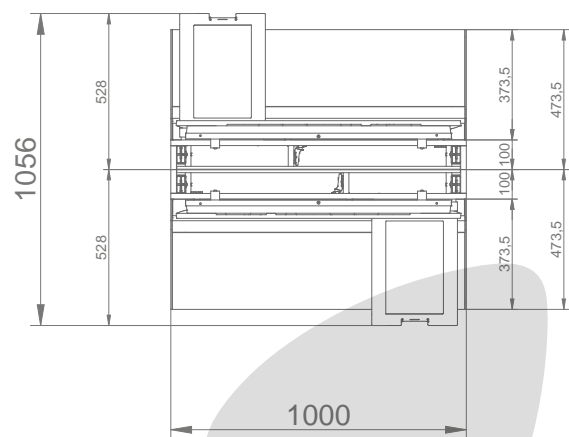

Lotto Modul Freistehend 1,0x2,4m

18165LAR031

Lotto Modul Freistehend 1,0x2,4m Wave rechts

(Maßangaben in mm)

Ausstattung:

- -12x Lottoscheinhalter (24 Fächer)
- -2x Leuchtlogo (90x25x5cm)
- -2x Marketingdisplay (43 Zoll)
- -2x Serviceterminal (15,6 Zoll)
- -2x Magazinhalter