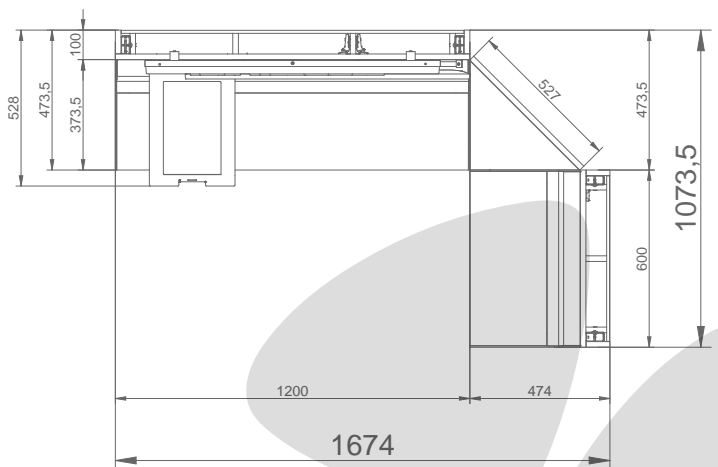

(Maßangaben in mm)

Ausstattung:

- 13x Lottoscheinhalter (26 Fächer)
- 1x Marketingdisplay (43 Zoll)
- 1x Serviceterminal (15,6 Zoll)
- 2x Magazinhalter
- 1x Stauraum (hinter Metallwave)
- 1x Leuchtlogo (100x25x5cm)

Lotto Modul Eck 0,6+1,2x2,4m

18165LAR039

Lotto Modul Eck 0,6+1,2x2,4m Wave links

(Maßangaben in mm)

Ausstattung:

- 13x Lottoscheinhalter (26 Fächer)
- 1x Marketingdisplay (43 Zoll)
- 1x Serviceterminal (15,6 Zoll)
- 2x Magazinhalter
- 1x Leuchtlogo (100x25x5cm)