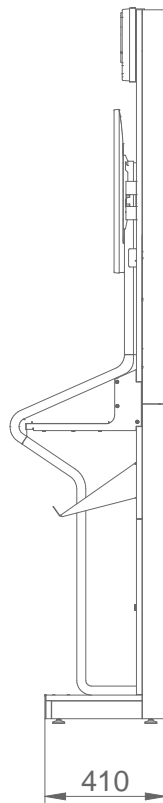

Vorname*

Nachname*

Telefon* (Format: +49)

Telefon Mobil* (Format: +49)

Weitere Felder.....

Modul Höhe in m

Angabe in Meter

Sonstiges

Lottowand Modul 1,2x2,4m

18165LAR007

Lottowand Modul 1,2x2,4m Wave rechts mit Stauraum

(Maßangaben in mm)

Ausstattung:

- 8x Lottoscheinhalter (16 Fächer)
- 1x Leuchtlogo (100x25x5cm)
- 1x Marketingdisplay (43 Zoll)
- 1x Serviceterminal (15,6 Zoll)
- 1x Magazinhalter
- 1x Stauraum (hinter Metallwave)

Lottowand Modul 1,2x2,4m

18165LAR009

Lottowand Modul 1,2x2,4m Wave links

(Maßangaben in mm)

Ausstattung:

- 8x Lottoscheinhalter (16 Fächer)
- 1x Leuchtlogo (100x25x5cm)
- 1x Marketingdisplay (43 Zoll)
- 1x Serviceterminal (15,6 Zoll)
- 1x Magazinhalter

Lottowand Modul 1,2x2,4m

18165LAR010

Lottowand Modul 1,2x2,4m Wave links mit Stauraum

(Maßangaben in mm)

Ausstattung:

- 8x Lottoscheinhalter (16 Fächer)
- 1x Leuchtlogo (100x25x5cm)
- 1x Marketingdisplay (43 Zoll)
- 1x Serviceterminal (15,6 Zoll)
- 1x Magazinhalter
- 1x Stauraum (hinter Metallwave)