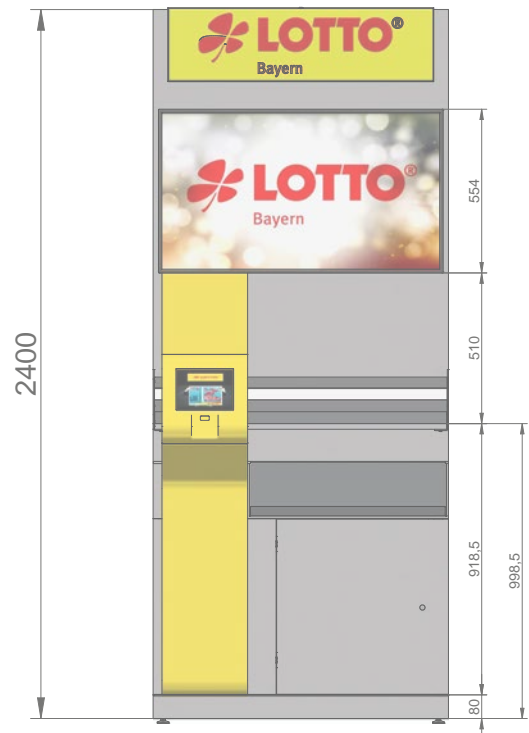

(Maßangaben in mm)

Ausstattung:

- 16x Lottoscheinhalter (32 Fächer)
- 1x Leuchtlogo (150x25x5cm)
- 1x Marketingdisplay (43 Zoll)
- 2x Serviceterminal (15,6 Zoll)
- 2x Magazinhalter
- 2x Stauraum (hinter Metallwave)

- 6x Lottoscheinhalter (12 Fächer)
- 1x Leuchtlogo (90x25x5cm)
- 1x Marketingdisplay (43 Zoll)
- 1x Serviceterminal (15,6 Zoll)
- 1x Magazinhalter

Lottowand Modul 1,0x2,4m

18165LAR026

Lottowand Modul 1,0x2,4m Wave rechts mit Stauraum

(Maßangaben in mm)

Ausstattung:

- 6x Lottoscheinhalter (12 Fächer)
- 1x Leuchtlogo (90x25x5cm)
- 1x Marketingdisplay (43 Zoll)
- 1x Serviceterminal (15,6 Zoll)
- 1x Magazinhalter
- 1x Stauraum (hinter Metallwave)

Lottowand Modul 1,0x2,4m

18165LAR027

Lottowand Modul 1,0x2,4m Wave links

(Maßangaben in mm)

Ausstattung:

- 6x Lottoscheinhalter (12 Fächer)
- 1x Leuchtlogo (90x25x5cm)
- 1x Marketingdisplay (43 Zoll)
- 1x Serviceterminal (15,6 Zoll)
- 1x Magazinhalter