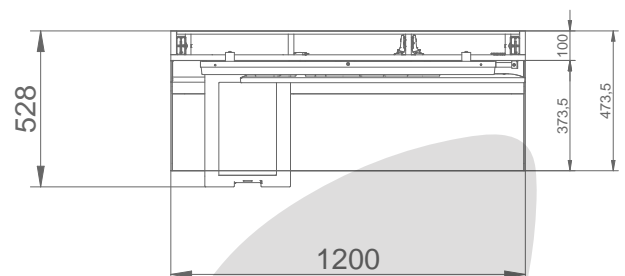

Lottowand Modul 1,2x2,4m

18165LAR009

Lottowand Modul 1,2x2,4m Wave links

(Maßangaben in mm)

Ausstattung:

- -8x Lottoscheinhalter (16 Fächer)
- -1x Leuchtlogo (100x25x5cm)
- -1x Marketingdisplay (43 Zoll)
- -1x Serviceterminal (15,6 Zoll)
- -1x Magazinhalter