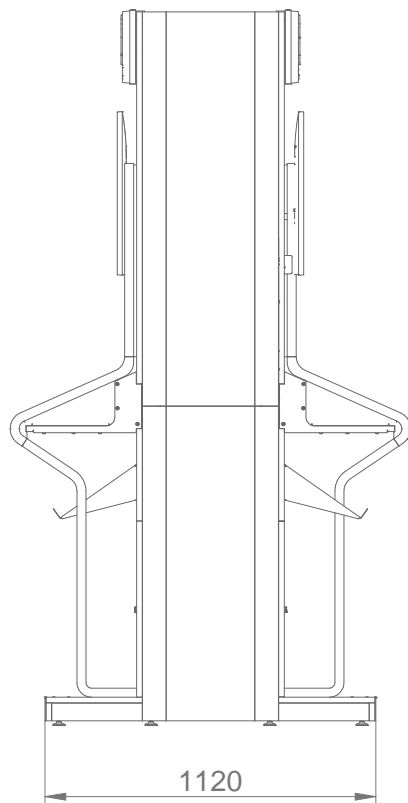

Lotto Modul Turm 1,0x2,4m

18165LAR035

Lotto Modul Turm 1,0x2,4m Wave rechts

(Maßangaben in mm)