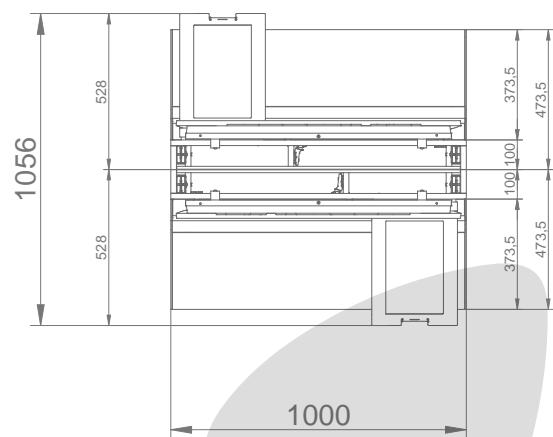

(Maßangaben in mm)

Ausstattung:

- 12x Lottoscheinhalter (24 Fächer)
- 2x Leuchtlogo (90x25x5cm)
- 2x Marketingdisplay (43 Zoll)
- 2x Serviceterminal (15,6 Zoll)
- 2x Magazinhalter
- 2x Stauraum (hinter Metallwave)