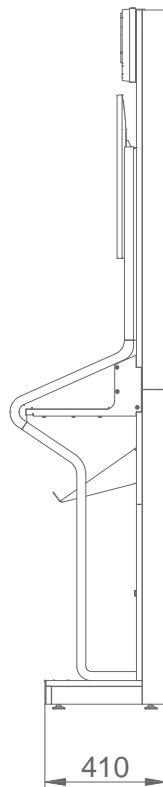

Vorname*

Nachname*

Telefon* (Format: +49)

Telefon Mobil* (Format: +49)

Weitere Felder.....

Modul Höhe in m

Angabe in Meter

Sonstiges

Lottowand Modul 1,2x2,35m Wave links mit Stauraum

Art.-Nr:

Bezeichnung

Hinweis:

Bei der Lottowand der Höhe 235cm handelt es sich um ein Sondermaß. Eine Bestellung ist nur dann erlaubt, wenn eine baulichen Einschränkungen, z. B. niedrige Decke, gegeben ist. Die Bezirksstellen sind angewiesen, diese Bestellungen zu überprüfen.

Lottowand Modul 1,2x2,35m

18165LAR044

Lottowand Modul 1,2x2,35m Wave rechts

(Maßangaben in mm)

Ausstattung:

- 8x Lottoscheinhalter (16 Fächer)
- 1x Leuchtlogo (100x25x5cm)
- 1x Marketingdisplay (32 Zoll)
- 1x Serviceterminal (15,6 Zoll)
- 1x Magazinhalter