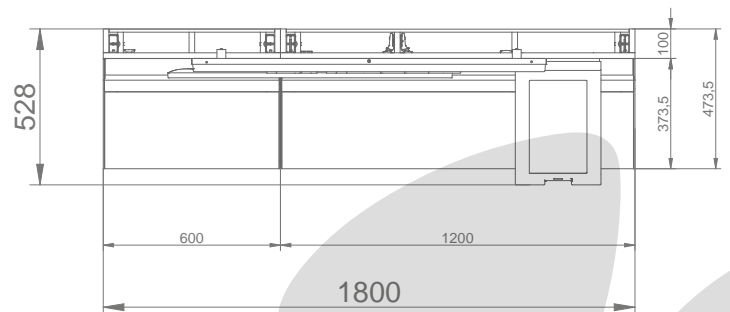

(Maßangaben in mm)

Ausstattung:

- 13x Lottoscheinhalter (26Fächer)
- 1x Leuchtlogo (120x25x5cm)
- 1x Marketingdisplay (43 Zoll)
- 1x Serviceterminal (15,6 Zoll)
- 2x Magazinhalter
- 1x Stauraum (hinter Metallwave)