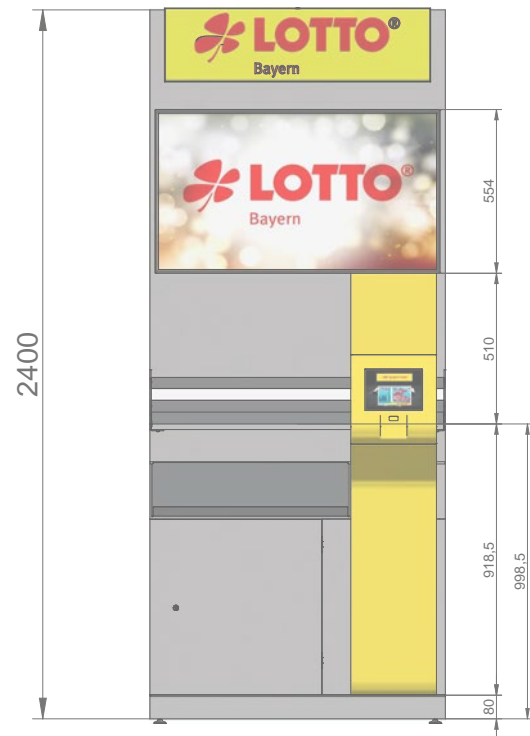

- 12x Lottoscheinhalter (24 Fächer)
- 2x Leuchtlogo (90x25x5cm)
- 2x Marketingdisplay (43 Zoll)
- 2x Serviceterminal (15,6 Zoll)
- 2x Magazinhalter
- 2x Mittelblende Standard 30cm (Sondermaß auf Anfrage)

Lotto Modul Turm 1,0x2,4m

18165LAR036

Lotto Modul Turm 1,0x2,4m Wave rechts mit Stauraum

(Maßangaben in mm)

Ausstattung:

- 12x Lottoscheinhalter (24 Fächer)
- 2x Leuchtlogo (90x25x5cm)
- 2x Marketingdisplay (43 Zoll)
- 2x Serviceterminal (15,6 Zoll)
- 2x Magazinhalter
- 2x Stauraum (hinter Metallwave)
- 2x Mittelblende Standard 30cm (Sondermaß auf Anfrage)