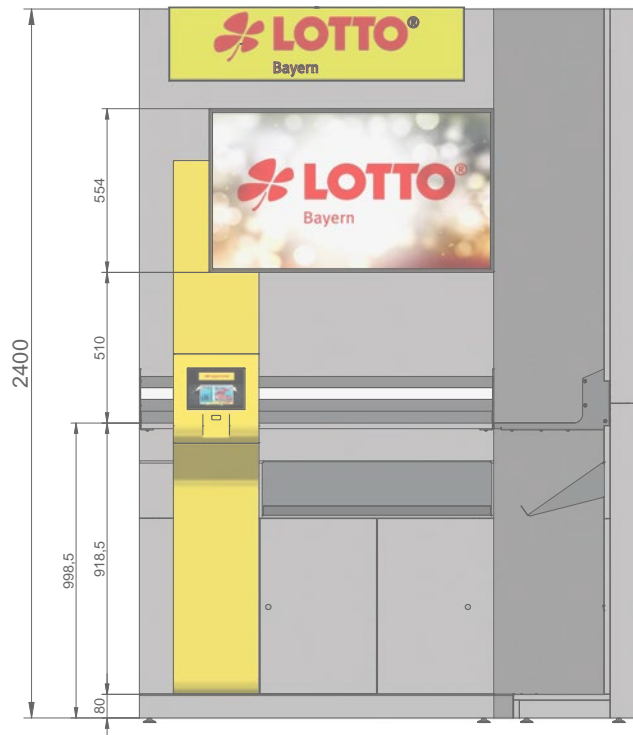

(Maßangaben in mm)

Ausstattung:

- 13x Lottoscheinhalter (26 Fächer)
- 1x Marketingdisplay (43 Zoll)
- 1x Serviceterminal (15,6 Zoll)
- 2x Magazinhalter
- 1x Stauraum (hinter Metallwave)
- 1x Leuchtlogo (100x25x5cm)

Lotto Modul Eck 0,6+1,2x2,4m

18165LAR039

Lotto Modul Eck 0,6+1,2x2,4m Wave links

(Maßangaben in mm)

Ausstattung:

- 13x Lottoscheinhalter (26 Fächer)
- 1x Marketingdisplay (43 Zoll)
- 1x Serviceterminal (15,6 Zoll)
- 2x Magazinhalter
- 1x Leuchtlogo (100x25x5cm)

Lotto Modul Eck 0,6+1,2x2,4m

18165LAR040

Lotto Modul Eck 0,6+1,2x2,4m Wave links mit Stauraum

(Maßangaben in mm)

Ausstattung:

- 13x Lottoscheinhalter (26 Fächer)
- 1x Marketingdisplay (43 Zoll)
- 1x Serviceterminal (15,6 Zoll)
- 2x Magazinhalter
- 1x Stauraum (hinter Metallwave)
- 1x Leuchtlogo (100x25x5cm)