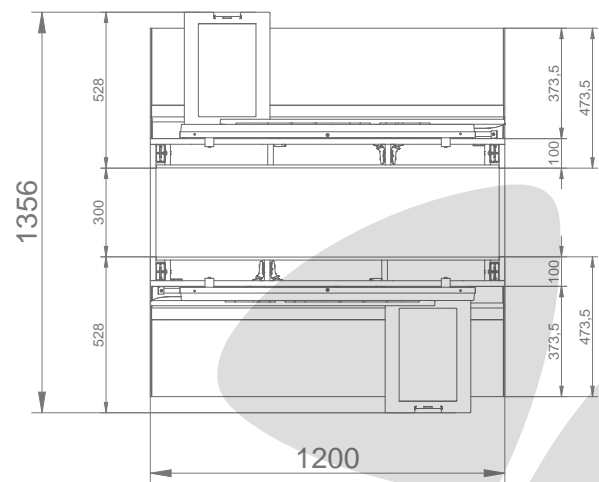

- 16x Lottoscheinhalter (32 Fächer)
- 2x Leuchtlogo (100x25x5cm)
- 2x Marketingdisplay (43 Zoll)
- 2x Serviceterminal (15,6 Zoll)
- 2x Magazinhalter
- 2x Mittelblende Standard 30cm (Sondermaß auf Anfrage)