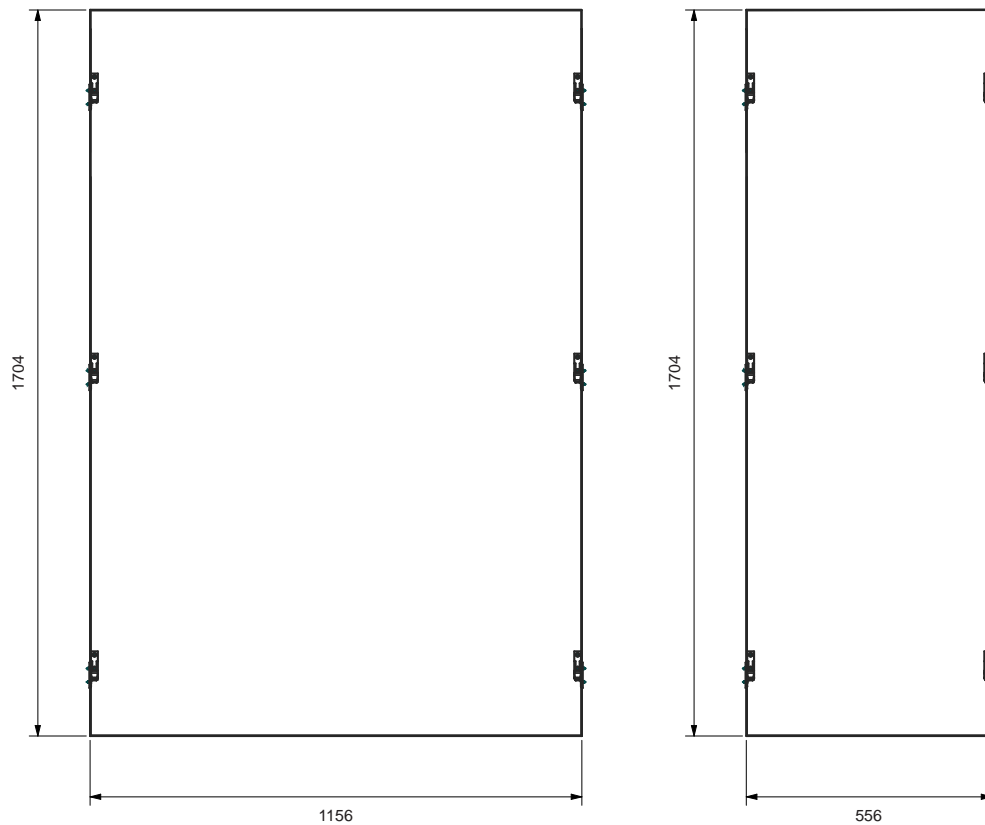

Zusätzliche Bauteile

18165LAR050

LB Rückwandabdeckung für Modul Wand 1.8x2.4m

(Die aktuellen Preise finden Sie im Webshop)

(Maßangaben in mm)

Ausstattung:

- -1x Rückwandpaneel (115x170cm)
- -1x Rückwandpaneel (55x170cm)
- -12x RAPID Einhängeschlag
- -48x Montageschrauben