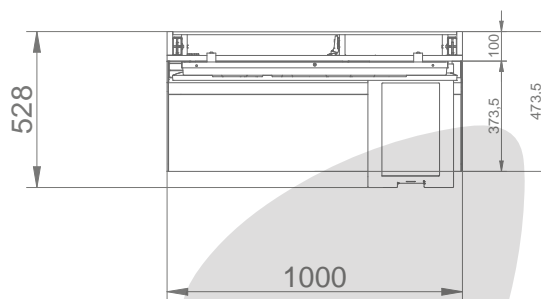

Lottowand Modul 1,0x2,4m Wave links mit Stauraum

Art.-Nr:

Bezeichnung

Lottowand Modul 1,0x2,4m

18165LAR025

Lottowand Modul 1,0x2,4m Wave rechts

(Maßangaben in mm)

Ausstattung: