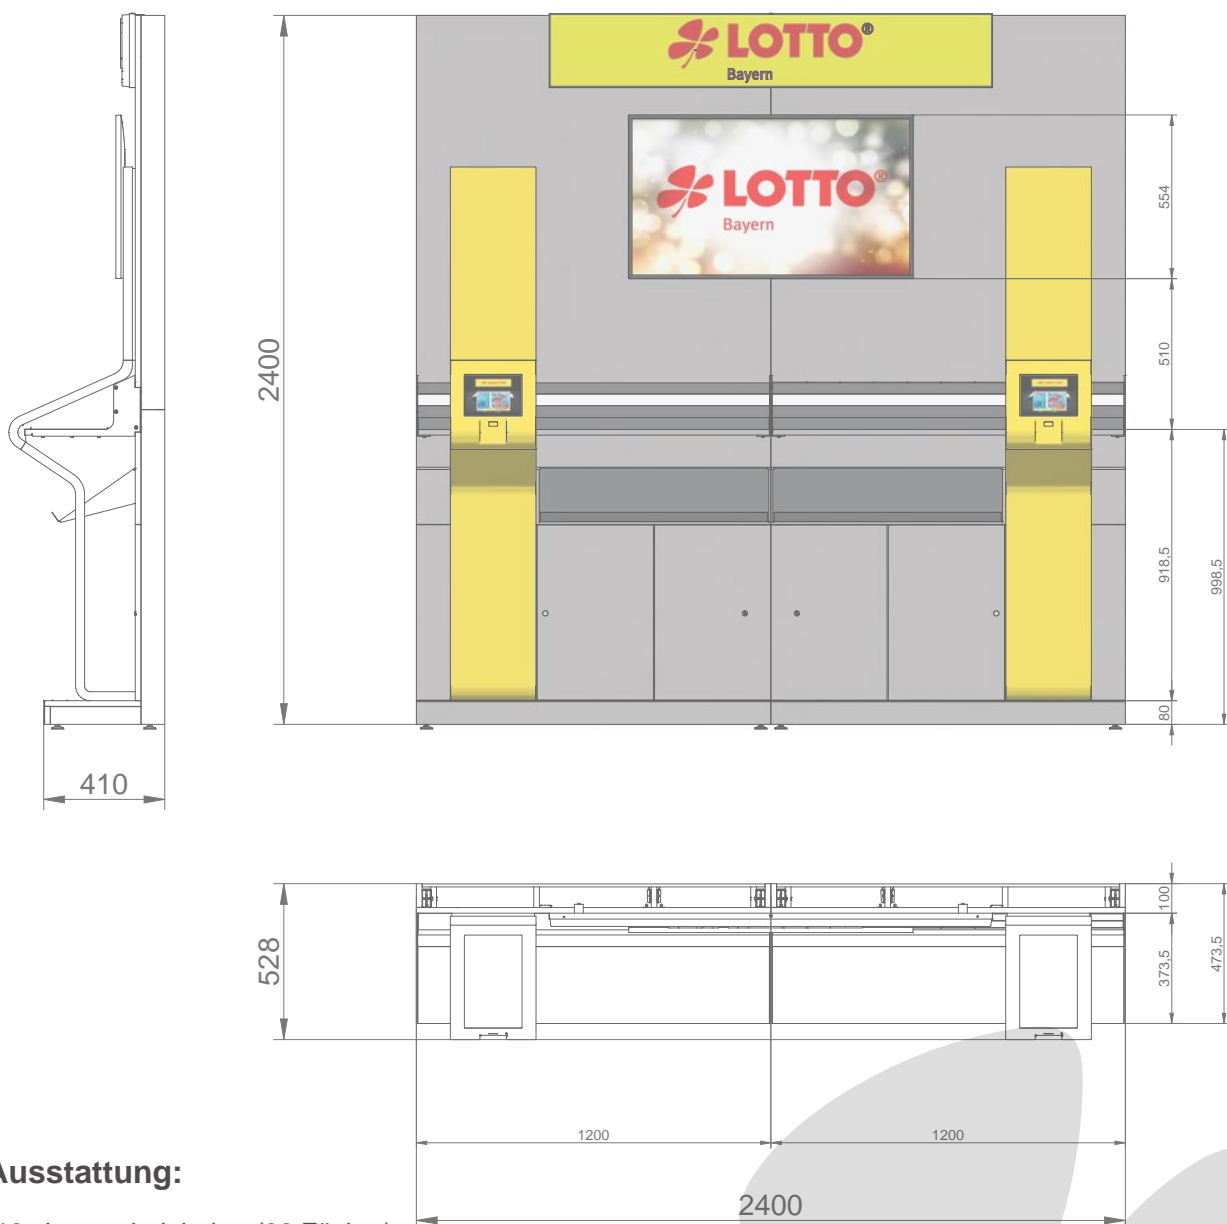

Lottowand Modul 2,4x2,4m

18165LAR023

Lottowand Modul 2,4x2,4m

(Maßangaben in mm)

Ausstattung:

- -16x Lottoscheinhalter (32 Fächer)
- -1x Leuchtlogo (150x25x5cm)
- -1x Marketingdisplay (43 Zoll)
- -2x Serviceterminal (15,6 Zoll)
- -2x Magazinhalter