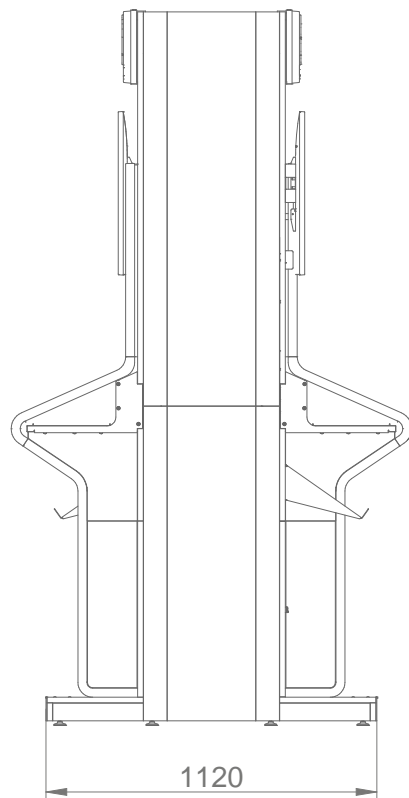

Lotto Modul Turm 1,2x2,4m

18165LAR034

Lotto Modul Turm 1,2x2,4m Wave rechts mit Stauraum

(Maßangaben in mm)