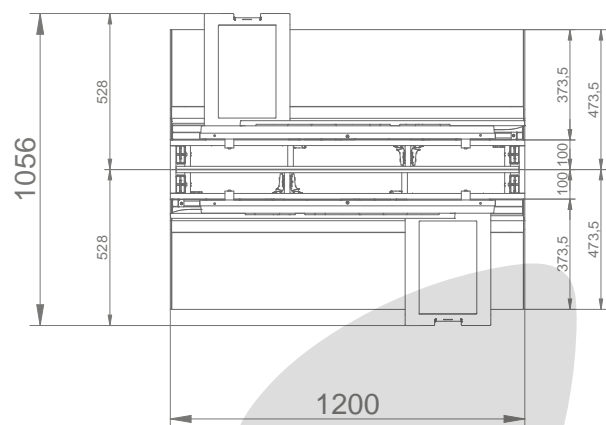

Lotto Modul Freistehend 1,2x2,4m

18165LAR017

Lotto Modul Freistehend 1,2x2,4m Wave rechts

(Maßangaben in mm)

Ausstattung:

- -16x Lottoscheinhalter (32 Fächer)
- -2x Leuchtlogo (100x25x5cm)
- -2x Marketingdisplay (43 Zoll)
- -2x Serviceterminal (15,6 Zoll)
- -2x Magazinhalter