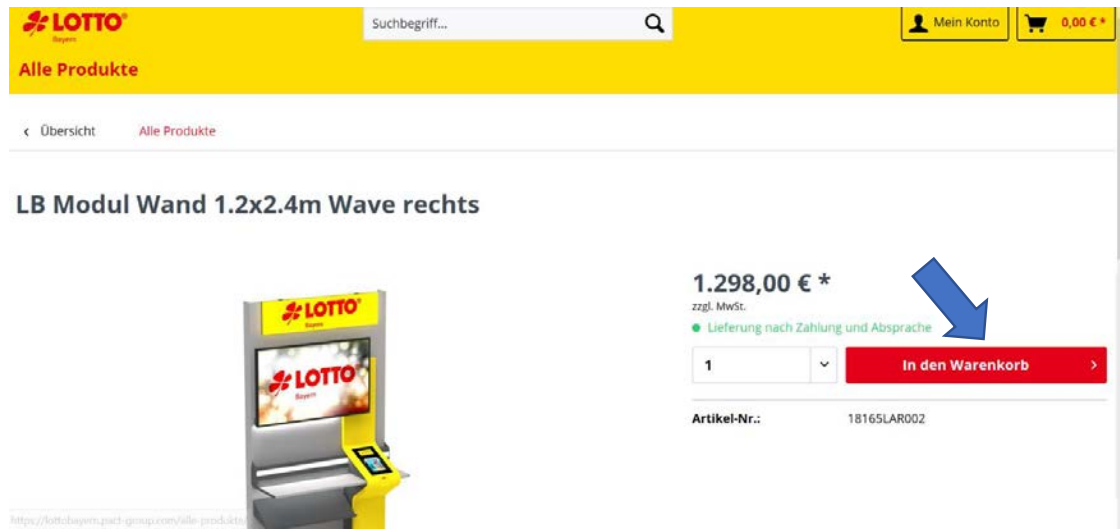

Wichtig: Erst nach Zahlung der kompletten Rechnung durch die LOTTO-Annahmestelle wird die Bestellung abgearbeitet und die Lottowand ausgeliefert.

Anleitung zur Bestellung

1. Geben Sie den folgenden Link im Webbrowser ein, um zum Webshop zu gelangen.

<https://lottobayern.pact-group.com>

2. Suchen Sie im Webshop das gewünschte Ladenbaumodul (Artikel) aus. Nach Anklicken des Ladenbaumoduls öffnet sich der Warenkorb.

Bestellung / Webshop-Anleitung

3. In der Detailansicht wird der ausgewählten Artikel mit Menge 1 St. (Voreinstellung) dargestellt. Klicken sie auf den Button „In den Warenkorb“, danach befindet sich der Artikel im Warenkorb.

4. In der rechten Navigationsleiste haben Sie jetzt 3 Möglichkeiten: „Weiter einkaufen“, „Warenkorb bearbeiten“ und „Zur Kasse“. Für die Fortsetzung der Bestellung klicken Sie bitte den Button „Zur Kasse“.

Bestellung / Webshop-Anleitung

5. Als Neukunde müssen Sie sich im Webshop registrieren, alle benötigten Felder ausfüllen und mit „Weiter“ bestätigen.

LOTTO
Bayern

< Zurück zum Shop

1 Ihre Adresse > 2 Zahlungsart & Versandart > 3 Prüfen und Bestellen