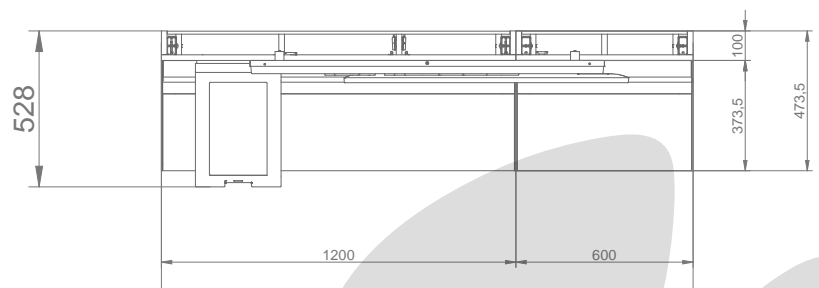

Ausstattung:

- -13x Lottoscheinhalter (26 Fächer)
- -1x Leuchtlogo (120x25x5cm)
- -1x Marketingdisplay (43 Zoll)
- -1x Serviceterminal (15,6 Zoll)
- -2x Magazinhalter